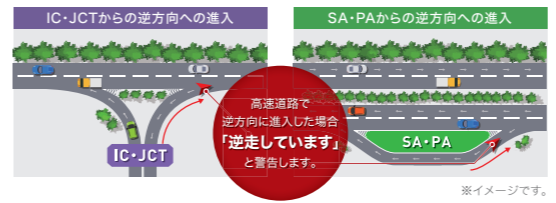

POINT 2 いつでも、どこでも、ドライバーにとって使いやすいナビゲーション

ハイエンドモデルから譲り受けた新・操作系
オーガニックGUI 切替ボタンに触れることで、ドライバーに必要な情報が一目で確認できる「オーガニックGUI」が表示されます。 ※KXMG711W/G711に搭載。

画面をタッチしてさまざまな機能呼び出せる MENU画面

地図の俯角をリニアに調節 「3Dスライダー」搭載

ドライビング3Dマップ表示時に、方位ボタンを長押しすると「3Dスライダー」が表示されます。スライダーを操作することで地図の俯角を1度単位で調整可能。リアルな景観はそのままに、より見やすい角度で表示できます。

分かりやすく誘導する「ナビ表示」

POINT 3 使いやすさと安心・安全なドライブを追求した多彩なナビ機能

Bluetooth®の接続がよりスムーズに!

「BTペアリングガイド」搭載 NEW

普段カーナビを使い慣れないお客様もスムーズにスマートフォンのBluetooth®ペアリングができます。レンタカー販路での接客効率向上や問い合わせ削減にもお役立てください。
※KXMG311Wに搭載。

万が一の逆走時に

リアルタイムに警告「逆走警告」

高速道路を走行中に逆走状態をナビが検知した場合、画面表示と音声で逆走警告をおこない、危険運転の注意を喚起します。

到着予想時刻の更なる精度向上が可能に

平均車速設定

各地域の道路事情や、個人の運転速度に応じて自由に設定できるようになりました。

ジャンル検索時に、目的に応じて絞り込みが可能

POIジャンル付帯設備検索

条件を瞬時に切替可能。チェックボタンをタップする度に条件に合った施設のピンが都度降ってきます。