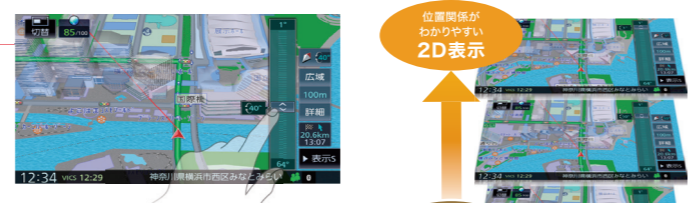

POINT 2 いつでも、どこでも、ドライバーにとって使いやすいナビゲーション

ハイエンドモデルから譲り受けた新・操作系
オーガニックGUI 切替ボタンに触れることで、ドライバーに必要な情報が一目で確認できる「オーガニックGUI」が表示されます。 ※KXMG711W/G711に搭載。

画面をタッチしてさまざまな機能呼び出せる MENU画面

地図の俯角をリニアに調節 「3Dスライダー」搭載

ドライビング3Dマップ表示時に、方位ボタンを長押しすると「3Dスライダー」が表示されます。スライダーを操作することで地図の俯角を1度単位で調整可能。リアルな景観はそのままに、より見やすい角度で表示できます。

分かりやすく誘導する「ナビ表示」

POINT 3 使いやすさと安心・安全なドライブを追求した多彩なナビ機能

Bluetooth®の接続がよりスムーズに!

「BTペアリングガイド」搭載 NEW

普段カーナビを使い慣れないお客様もスムーズにスマートフォンのBluetooth®ペアリングができます。レンタカー販路での接客効率向上や問い合わせ削減にもお役立てください。
※KXMG311Wに搭載。

万が一の逆走時に

リアルタイムに警告「逆走警告」

高速道路を走行中に逆走状態をナビが検知した場合、画面表示と音声で逆走警告をおこない、危険運転の注意を喚起します。

到着予想時刻の更なる精度向上が可能に

平均車速設定

各地域の道路事情や、個人の運転速度に応じて自由に設定できるようになりました。

ジャンル検索時に、目的に応じて絞り込みが可能

POIジャンル付帯設備検索

条件を瞬時に切替可能。チェックボタンをタップする度に条件に合った施設のピンが都度降ってきます。