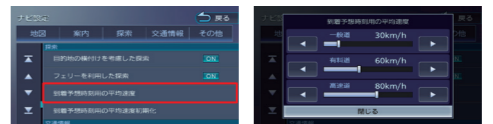

POINT 2 いつでも、どこでも、ドライバーにとって使いやすいナビゲーション

ハイエンドモデルから譲り受けた新・操作系
オーガニックGUI 切替ボタンに触れることで、ドライバーに必要な情報が一目で確認できる「オーガニックGUI」が表示されます。 ※KXMG711W/G711に搭載。

画面をタッチしてさまざまな機能呼び出せる MENU画面

地図の俯角をリニアに調節 「3Dスライダー」搭載

ドライビング3Dマップ表示時に、方位ボタンを長押しすると「3Dスライダー」が表示されます。スライダーを操作することで地図の俯角を1度単位で調整可能。リアルな景観はそのままに、より見やすい角度で表示できます。

分かりやすく誘導する「ナビ表示」

POINT 3 使いやすさと安心・安全なドライブを追求した多彩なナビ機能

Bluetooth®の接続がよりスムーズに!

「BTペアリングガイド」搭載 NEW

普段カーナビを使い慣れないお客様もスムーズにスマートフォンのBluetooth®ペアリングができます。レンタカー販路での接客効率向上や問い合わせ削減にもお役立てください。
※KXMG311Wに搭載。

万が一の逆走時に

リアルタイムに警告「逆走警告」

高速道路を走行中に逆走状態をナビが検知した場合、画面表示と音声で逆走警告をおこない、危険運転の注意を喚起します。

到着予想時刻の更なる精度向上が可能に

平均車速設定

各地域の道路事情や、個人の運転速度に応じて自由に設定できるようになりました。

ジャンル検索時に、目的に応じて絞り込みが可能

POIジャンル付帯設備検索

条件を瞬時に切替可能。チェックボタンをタップする度に条件に合った施設のピンが都度降ってきます。